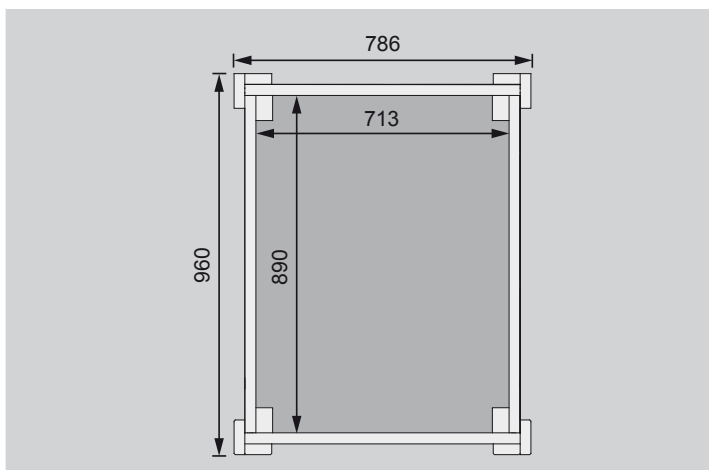

Außenmaße

Sockelmaße	B 78,6 × T 96 cm
Innenmaße	B 75 × T 92,7 cm
Dachstand	B 91,7 × T 108,6 cm
Dachfläche	1,0 m ²
Dachneigung	7°
Seitenhöhe	H 45 cm
Firsthöhe	H 57 cm
Durchfahrtsmaße	B 65,7 × H 44 cm
Paketmaße 1	L 108 × B 28 × H 18,5 cm / 22 kg
Paketmaße 2	-

Draufsicht

Front

Ausführung

- Nordische Fichte, naturbelassen
- Nordische Fichte, terragrau lackiert
- Nordische Fichte, seidengrau lackiert
- Nordische Fichte, sandbeige lackiert

Wand

- Steck-Schraub-System
- 19 mm Rundprofil mit Nut und Feder