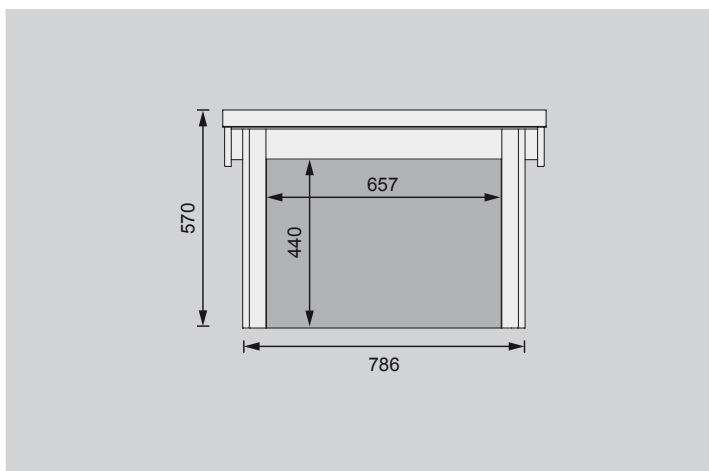

Außenmaße

Sockelmaße	B 78,6 × T 96 cm
Innenmaße	B 75 × T 92,7 cm
Dachstand	B 91,7 × T 108,6 cm
Dachfläche	1,0 m ²
Dachneigung	7°
Seitenhöhe	H 45 cm
Firsthöhe	H 57 cm
Durchfahrtsmaße	B 65,7 × H 44 cm
Paketmaße 1	L 108 × B 28 × H 18,5 cm / 22 kg
Paketmaße 2	-

Draufsicht

Front

Ausführung

- Nordische Fichte, naturbelassen
- Nordische Fichte, terragrau lackiert
- Nordische Fichte, seidengrau lackiert
- Nordische Fichte, sandbeige lackiert

Wand

- Steck-Schraub-System
- 19 mm Rundprofil mit Nut und Feder