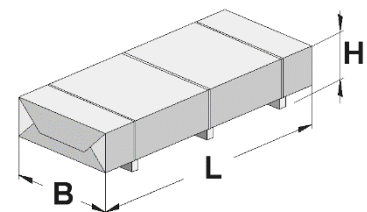

Abenteuerhaus

Art.-Nr.: 820.2001.00.00

Sockelmaß Haus [cm]	Sockelmaß inkl. Terrasse [cm]	Maß inkl. Dachüberstand [cm]	Dachfläche [m ²]	Gesamthöhe ab Fundament [cm]	Grundfläche [m ²]	Rauminhalt [m ³]	Gewicht [kg]
ca.188 x 168	ca.188 x 225	ca. 217 x 275	5,9	212	4,14	7,9	354

Fußboden

- ⇒ vorgefertigte Bodenelemente
- ⇒ 19 mm Glattkantbretter als Bodendielen

Wandaufbau

- ⇒ 16 mm starke unbesäumte Bretter, vorgefertigte Wandelemente

Tür

- ⇒ Tür mit rustikalem Holz-Riegelverschluß

Fenster

- ⇒ je ein feststehendes Fenster in der Front und rechten Seitenwand

Dach

- ⇒ 19mm starke Dachschalung
- ⇒ ohne Dachbelag

Verpackung

- ⇒ 1 Paket incl. Dachbelag, Montagematerial und übersichtlicher Montageanleitung
- ⇒ Verpackungsmaße: L/B/H:230/67/210cm