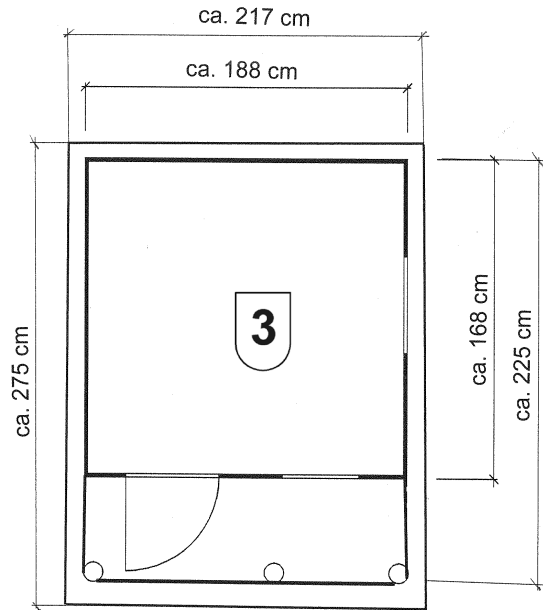

Abenteuerhaus

Art.-Nr.: 820.2001.00.00

Sockelmaß Haus [cm]	Sockelmaß inkl. Terrasse [cm]	Maß inkl. Dachüberstand [cm]	Dachfläche [m ²]	Gesamthöhe ab Fundament [cm]	Grundfläche [m ²]	Rauminhalt [m ³]	Gewicht [kg]
ca.188 x 168	ca.188 x 225	ca. 217 x 275	5,9	212	4,14	7,9	354

Fenster

- ⇒ je ein feststehendes Fenster in der Front und rechten Seitenwand

Dach

- ⇒ 19mm starke Dachschalung
- ⇒ ohne Dachbelag

Verpackung

- ⇒ 1 Paket incl. Dachbelag, Montagematerial und übersichtlicher Montageanleitung
- ⇒ Verpackungsmaße: L/B/H:230/67/210cm